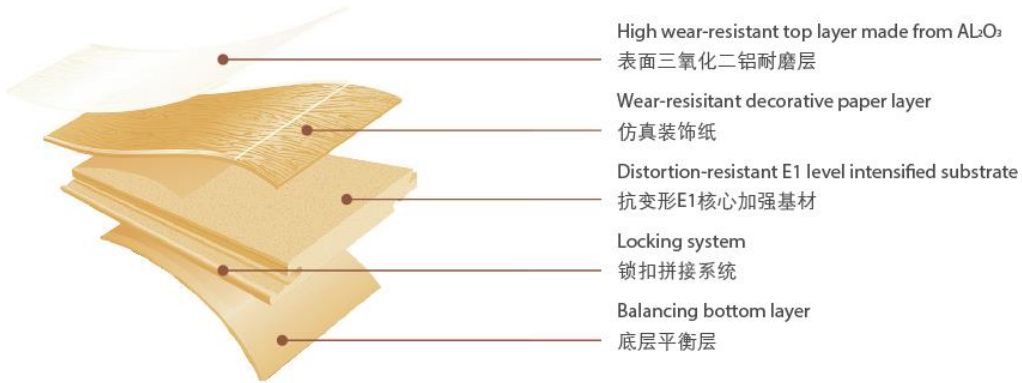

阿姆斯壮商用强化地板 时光系列

规格：1215*125*12mm
 1215*196*12mm

特点：时尚设计
 B1 级防火
 耐磨 9000 转

结构示意图

产品数据			
产品名称	标准	要求	产品性能
商用强化地板	GB/T 18102-2007	合格	符合
安全要求			
防火	GB8624-2012	B1	符合
甲醛释放量	GB 18580-2017	E1 ≤ 0.124mg/m ³	符合
性能指数			
表面耐磨	GB/T 17657-1999	商用：≥9000	符合